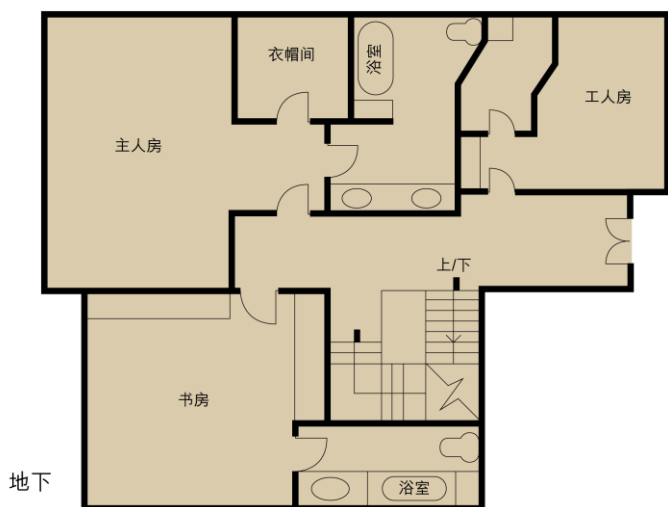

SIGNATURE HOMES
— RESIDENTIAL LEASING —

🏠 珊瑚小筑

港岛南区春坎角海天径27号

位于传统高尚豪宅地段—春坎角，可饱览港岛南岸沿海景致，环境优美，为追求宁静生活和高隐私度的家庭而设。

- ◆ 低密度洋房，格局宽敞，提供全海景私人天台及露台、四间套房及一间睡房
 - ◆ 坐拥无际南中国海景致，四周青葱翠绿，远离繁嚣
 - ◆ 毗邻赤柱，海滩、餐饮、消闲购物设施近在咫尺

屋苑特色

- ◆ 邻近私人俱乐部及多间著名国际学校，距离湾仔等商业区只需约二十分钟车程
- ◆ 屋苑设有室外游泳池
- ◆ 每间洋房均设有一至两个车位

平面图

实用面积：3,345 平方呎

租务和其他查询：

+852 2828 7728 / +852 9228 2931 (Mobile / WhatsApp / WeChat)

 [signaturehomes.hk](https://www.signaturehomes.hk)  [SignatureHomes_HK](https://www.SignatureHomes_HK)  www.signaturehomes.com.hk