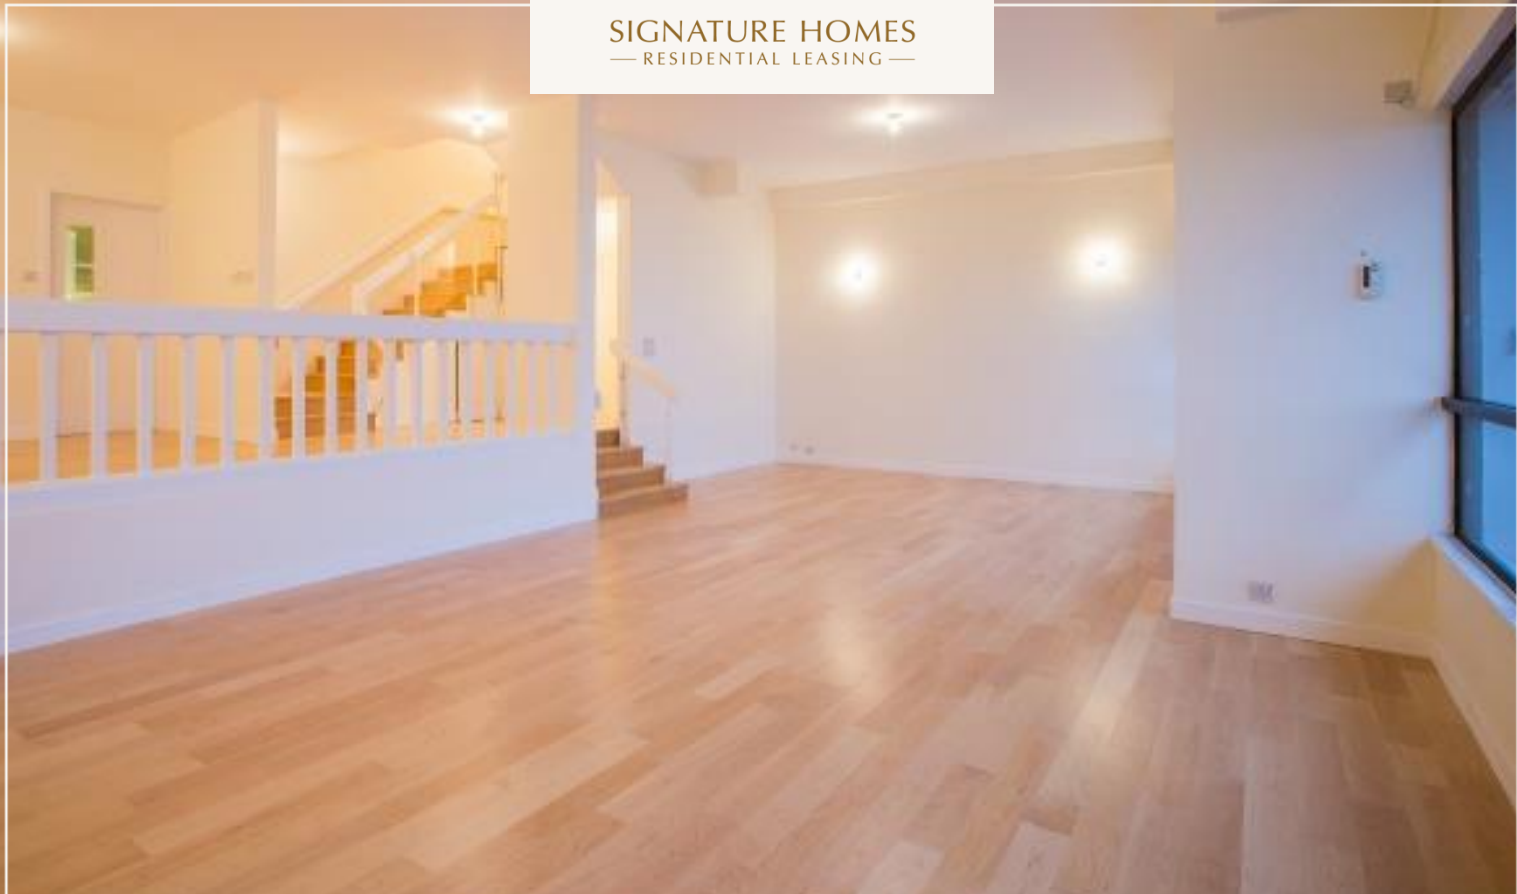

SIGNATURE HOMES
— RESIDENTIAL LEASING —

🏠 珊瑚小筑

港岛南区春坎角海天径27号

位于传统高尚豪宅地段—春坎角，可饱览港岛南岸沿海景致，环境优美，为追求宁静生活和高隐私度的家庭而设。

- ◆ 低密度洋房，格局宽敞，提供全海景私人天台及露台、四间套房及一间睡房
 - ◆ 坐拥无际南中国海景致，四周青葱翠绿，远离繁嚣
 - ◆ 毗邻赤柱，海滩、餐饮、消闲购物设施近在咫尺

屋苑特色

- ◆ 邻近私人俱乐部及多间著名国际学校，距离湾仔等商业区只需约二十分钟车程
- ◆ 屋苑设有室外游泳池
- ◆ 每间洋房均设有一至两个车位

平面图

实用面积：3,345 平方呎

租务和其他查询：

+852 2828 7728 / +852 9228 2931 (Mobile / WhatsApp / WeChat)

 [signaturehomes.hk](https://www.signaturehomes.hk)  [SignatureHomes_HK](https://www.SignatureHomes_HK)  www.signaturehomes.com.hk