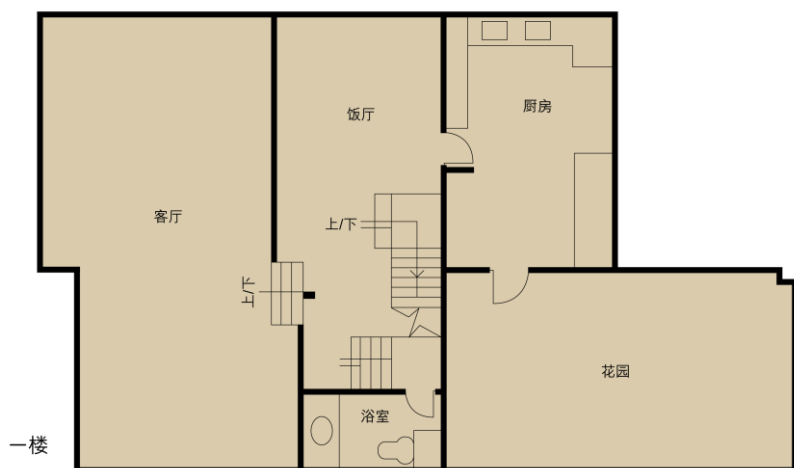

SIGNATURE HOMES
— RESIDENTIAL LEASING —

🏠 珊瑚小筑

港岛南区春坎角海天径27号

位于传统高尚豪宅地段—春坎角，可饱览港岛南岸沿海景致，环境优美，为追求宁静生活和高隐私度的家庭而设。

- ◆ 低密度洋房，格局宽敞，提供全海景私人天台及露台、四间套房及一间睡房
 - ◆ 坐拥无际南中国海景致，四周青葱翠绿，远离繁嚣
 - ◆ 毗邻赤柱，海滩、餐饮、消闲购物设施近在咫尺

屋苑特色

- ◆ 邻近私人俱乐部及多间著名国际学校，距离湾仔等商业区只需约二十分钟车程
- ◆ 屋苑设有室外游泳池
- ◆ 每间洋房均设有一至两个车位

平面图

实用面积：3,345 平方呎

租务和其他查询：

+852 2828 7728 / +852 9228 2931 (Mobile / WhatsApp / WeChat)

 [signaturehomes.hk](https://www.signaturehomes.hk)  [SignatureHomes_HK](https://www.SignatureHomes_HK)  www.signaturehomes.com.hk