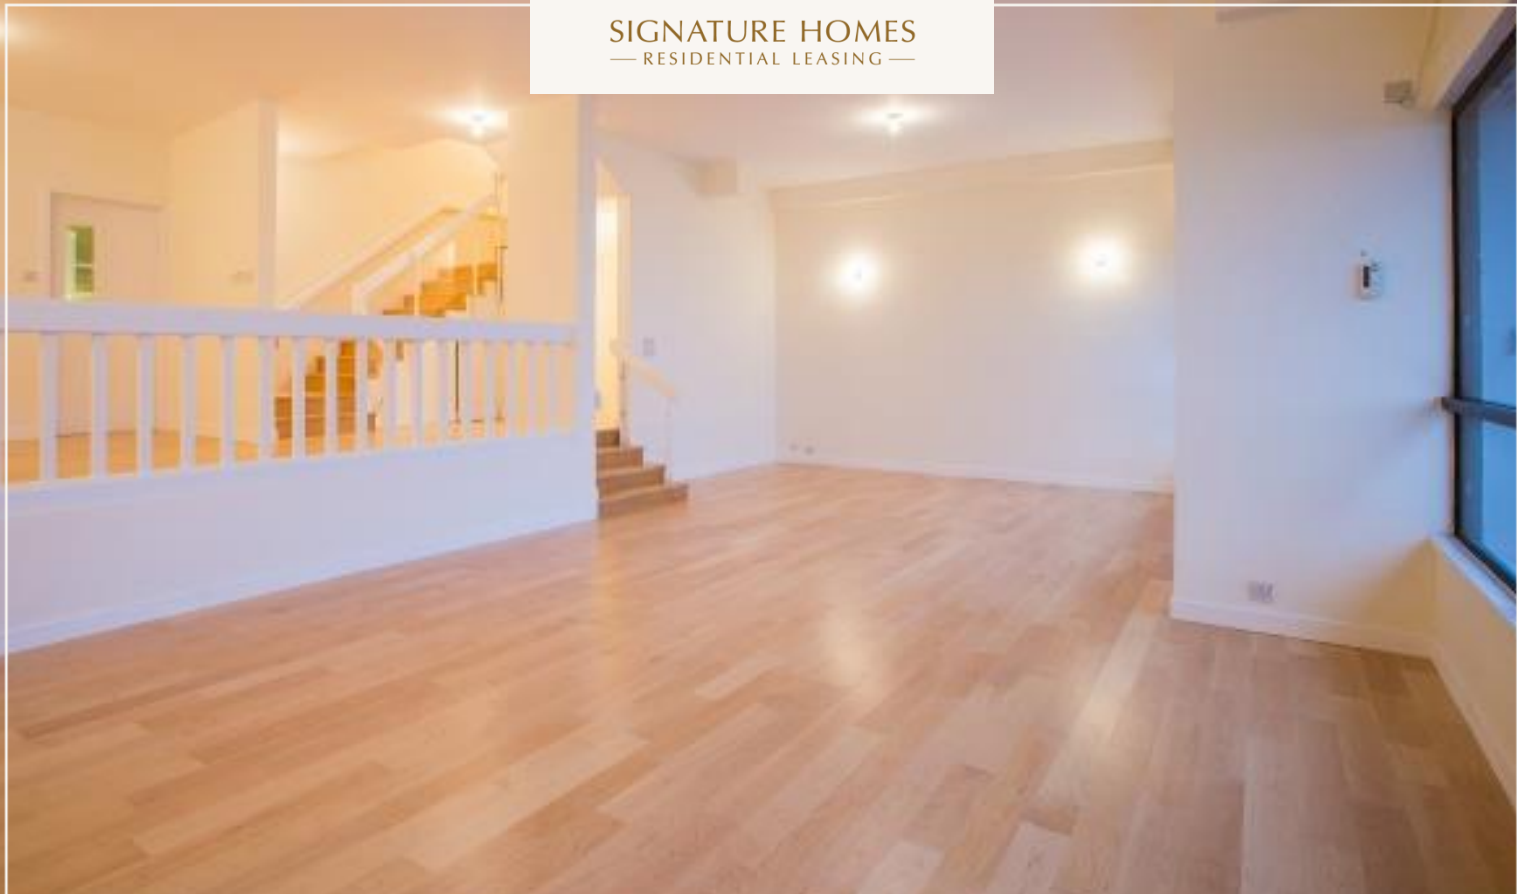

SIGNATURE HOMES
— RESIDENTIAL LEASING —

🏠 珊瑚小築

港島南區春坎角海天徑27號

位於傳統高尚豪宅地段—春坎角，可飽覽港島南岸沿海景致，環境優美，為追求寧靜生活和高私隱度的家庭而設。

- ◆ 低密度洋房，格局寬敞，提供全海景私人天台及露台、四間套房及一間睡房
 - ◆ 坐擁無際南中國海景致，四周青蔥翠綠，遠離繁囂
 - ◆ 毗鄰赤柱，海灘、餐飲、消閒購物設施近在咫尺

屋苑特色

- ◆ 鄰近私人俱樂部及多間著名國際學校，距離灣仔等商業區只需約二十分鐘車程
- ◆ 屋苑設有室外游泳池
- ◆ 每間洋房均設有一至兩個車位

平面圖

實用面積: 3,345 平方呎

租務及其他查詢:

+852 2828 7728 / +852 9228 2931 (Mobile / WhatsApp / WeChat)

[signaturehomeshk](https://www.signaturehomes.com.hk) [SignatureHomes_HK](https://www.SignatureHomes_HK) www.signaturehomes.com.hk