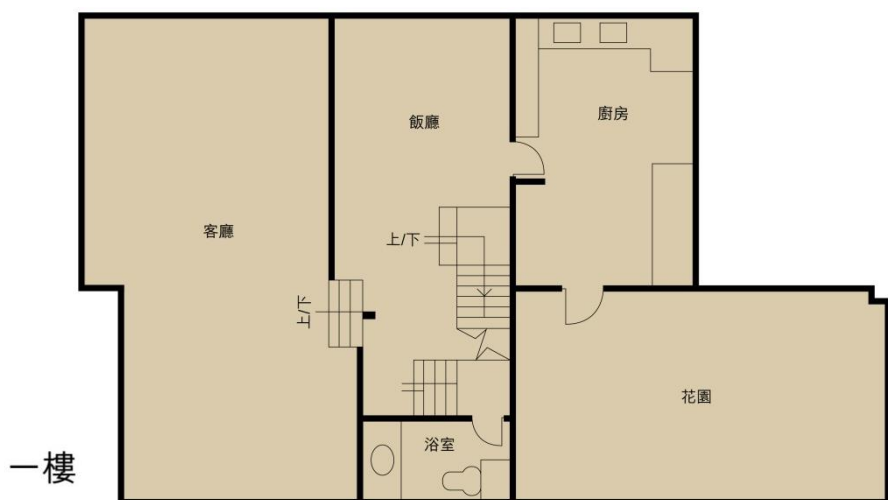

SIGNATURE HOMES
— RESIDENTIAL LEASING —

🏠 珊瑚小築

港島南區春坎角海天徑27號

位於傳統高尚豪宅地段—春坎角，可飽覽港島南岸沿海景致，環境優美，為追求寧靜生活和高私隱度的家庭而設。

- ◆ 低密度洋房，格局寬敞，提供全海景私人天台及露台、四間套房及一間睡房
 - ◆ 坐擁無際南中國海景致，四周青蔥翠綠，遠離繁囂
 - ◆ 毗鄰赤柱，海灘、餐飲、消閒購物設施近在咫尺

屋苑特色

- ◆ 鄰近私人俱樂部及多間著名國際學校，距離灣仔等商業區只需約二十分鐘車程
- ◆ 屋苑設有室外游泳池
- ◆ 每間洋房均設有一至兩個車位

平面圖

實用面積: 3,345 平方呎

租務及其他查詢:

+852 2828 7728 / +852 9228 2931 (Mobile / WhatsApp / WeChat)

[signaturehomeshk](https://www.signaturehomes.com.hk) [SignatureHomes_HK](https://www.SignatureHomes_HK) www.signaturehomes.com.hk