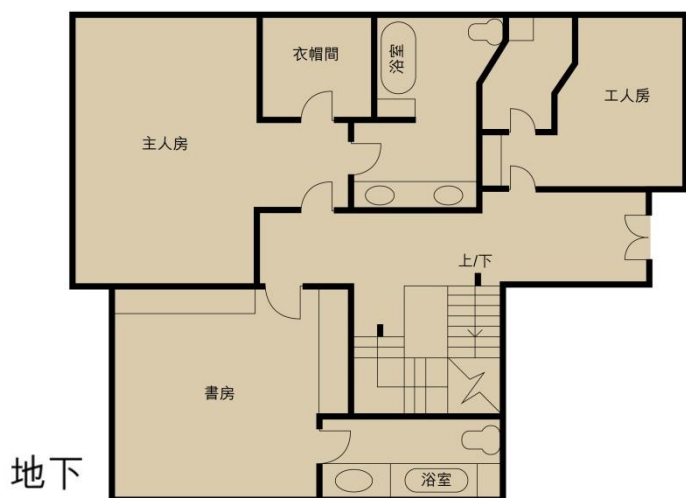

SIGNATURE HOMES
— RESIDENTIAL LEASING —

🏠 珊瑚小築

港島南區春坎角海天徑27號

位於傳統高尚豪宅地段—春坎角，可飽覽港島南岸沿海景致，環境優美，為追求寧靜生活和高私隱度的家庭而設。

- ◆ 低密度洋房，格局寬敞，提供全海景私人天台及露台、四間套房及一間睡房
 - ◆ 坐擁無際南中國海景致，四周青蔥翠綠，遠離繁囂
 - ◆ 毗鄰赤柱，海灘、餐飲、消閒購物設施近在咫尺

屋苑特色

- ◆ 鄰近私人俱樂部及多間著名國際學校，距離灣仔等商業區只需約二十分鐘車程
- ◆ 屋苑設有室外游泳池
- ◆ 每間洋房均設有一至兩個車位

平面圖

實用面積: 3,345 平方呎

租務及其他查詢:

+852 2828 7728 / +852 9228 2931 (Mobile / WhatsApp / WeChat)

[signaturehomeshk](https://www.signaturehomes.com.hk) [SignatureHomes_HK](https://www.SignatureHomes_HK) www.signaturehomes.com.hk