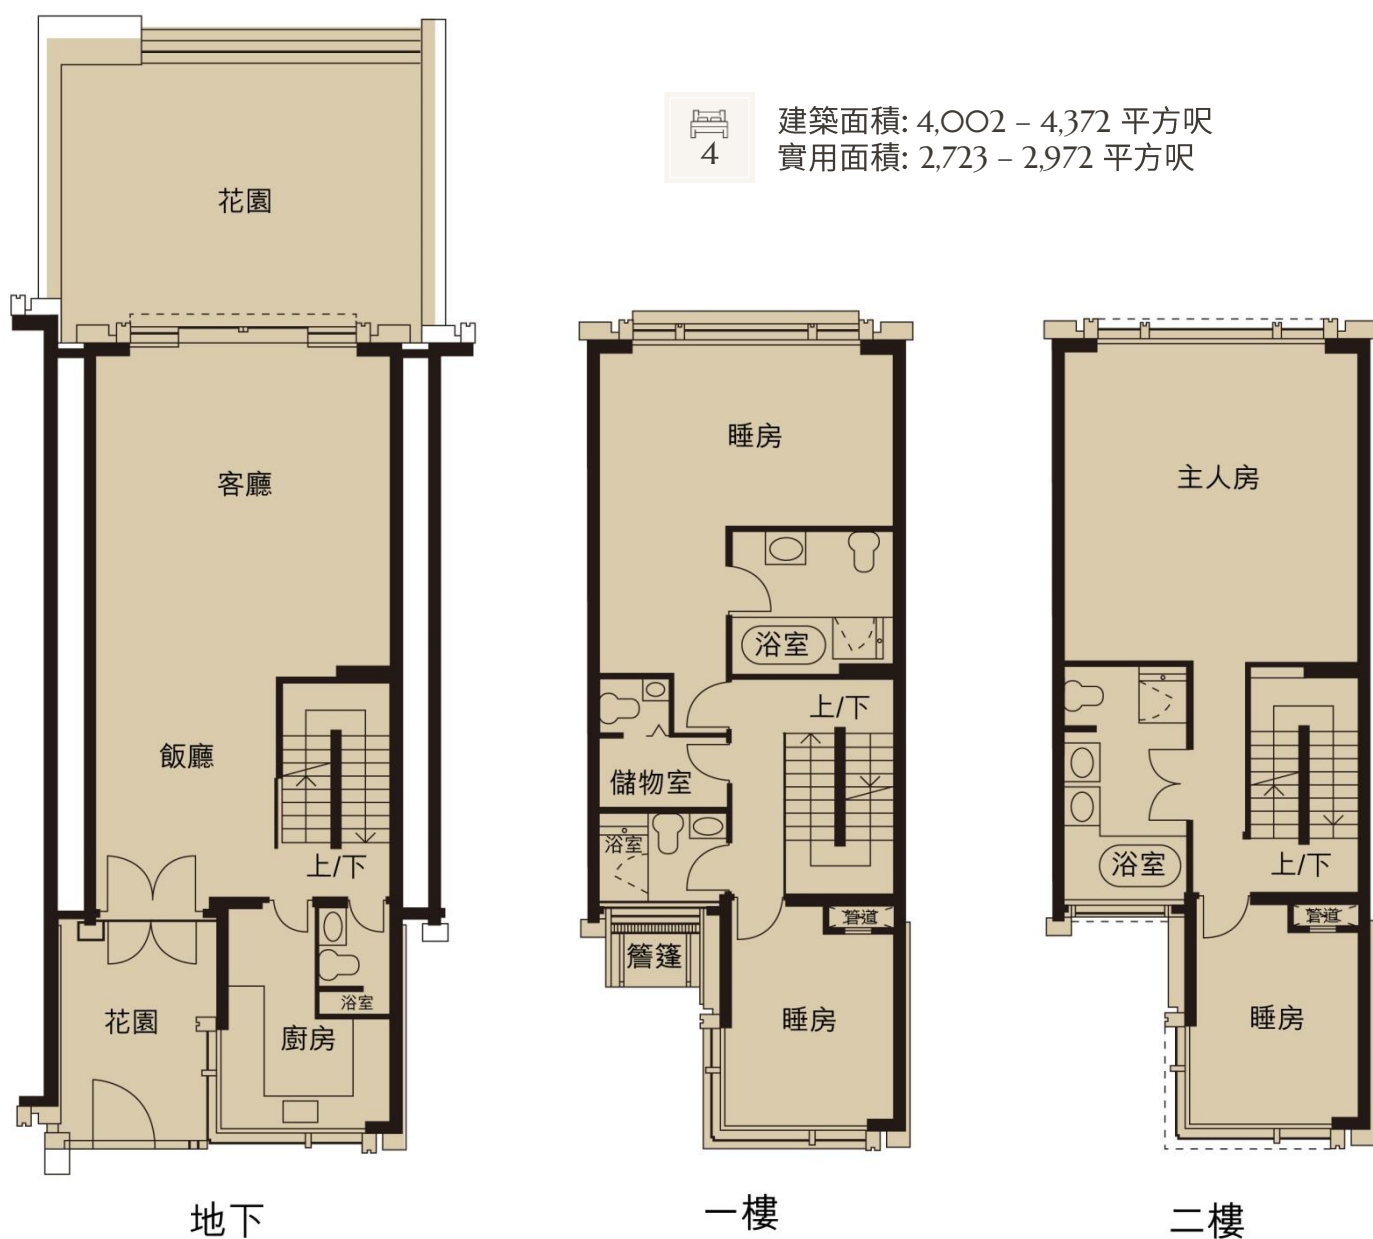

## Shouson Peak

港島南區壽山村道9-19號

坐落於壽臣山的優越尊貴地段，Shouson Peak將現代奢華的品味完美呈現。屋苑保安嚴密，私隱度高。青蔥茂密的樹林環抱其中，讓生活沉醉於大自然之中。

- ◆ 設計奢華的三層洋房，特設倘大的落地玻璃窗、私人天台及花園平台
- ◆ 優尚典雅的裝潢、寬敞的起居空間，配上頂級的浴室設備及MIELE廚房用具
  - ◆ 盡情享受舒適清幽的生活環境、悠閒恬靜的社區

## 平面圖